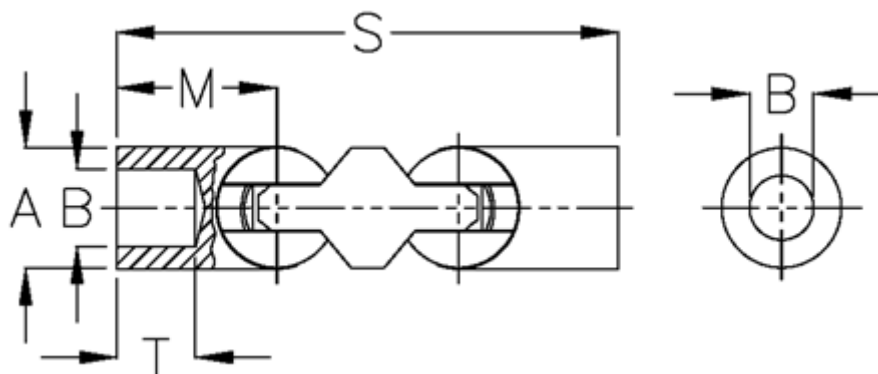

Varenummer: 07870300

Beskrivelse: Kugleled, dobbelt 0.870.300

## Mål

A	= 70
B H7	= 45
M	= 105.0
s	= 292
T	= 52